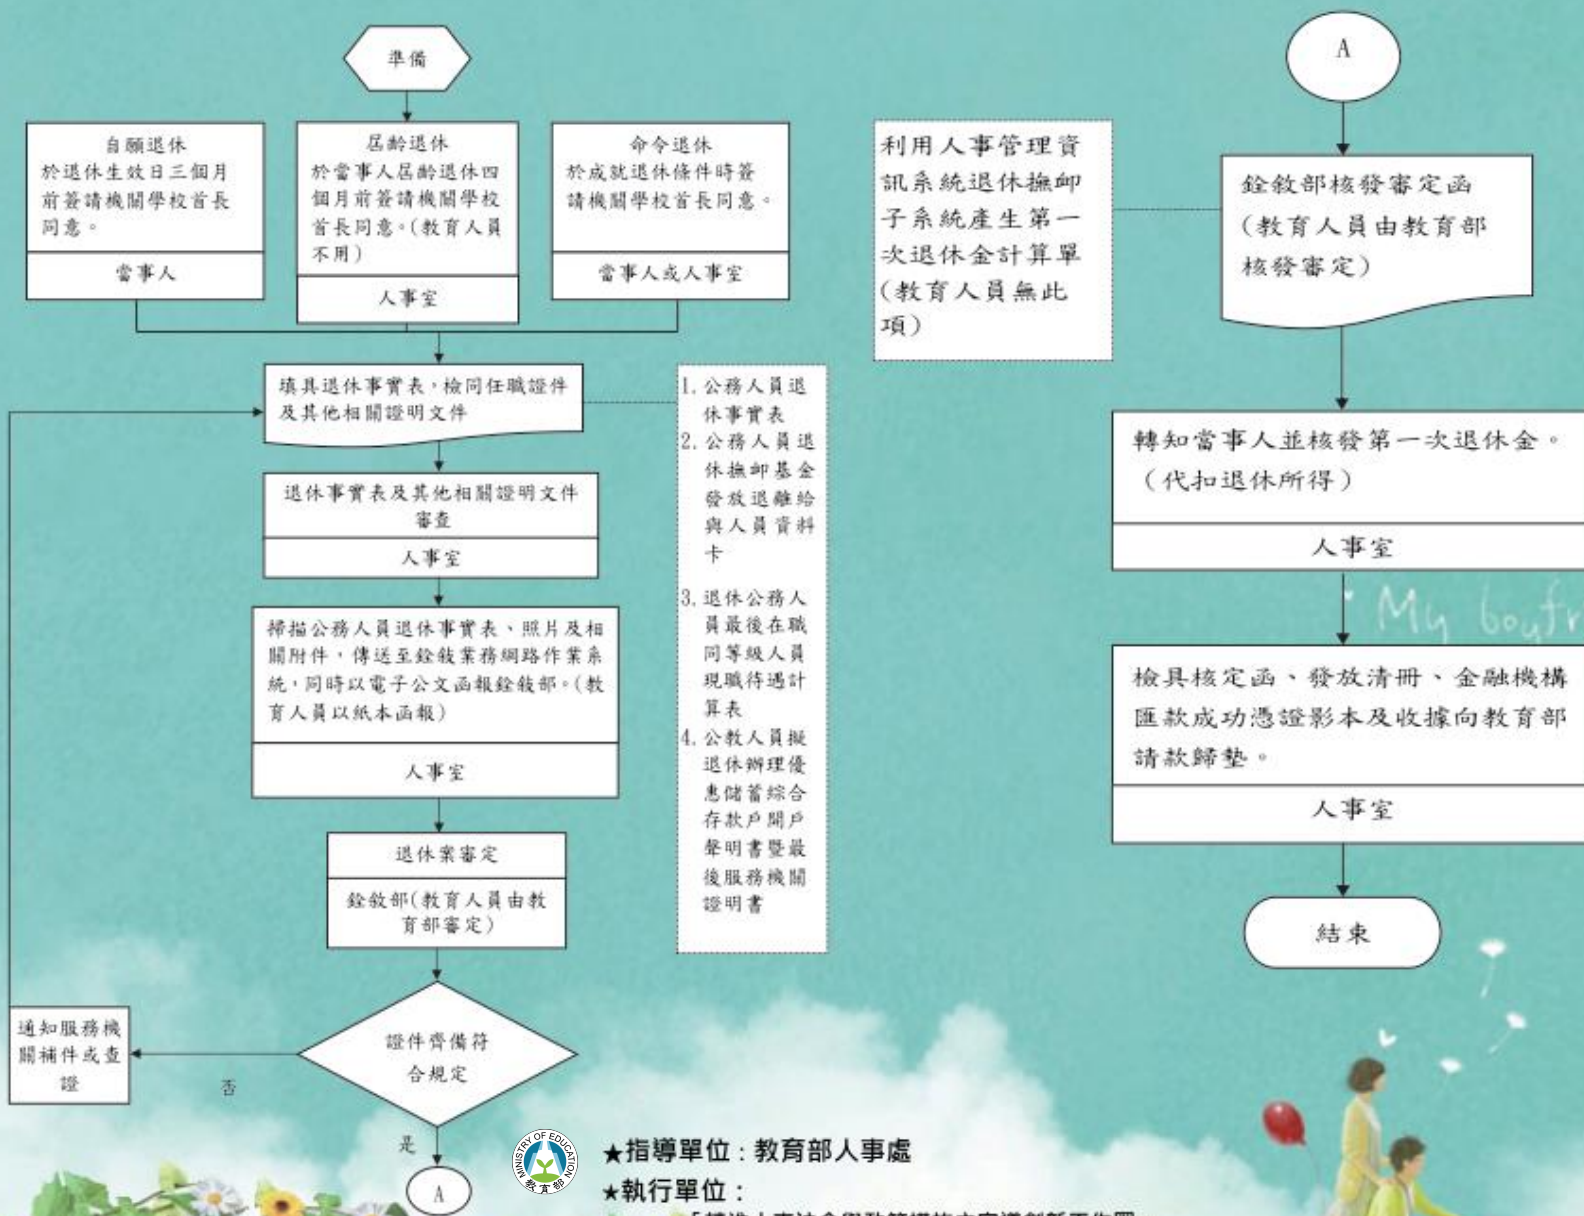

國立大專校院公教人員退休作業流程圖

★指導單位：教育部人事處

★執行單位：

「精進人事法令與政策措施之宣導創新工作圈」

—國立高雄師範大學人事室